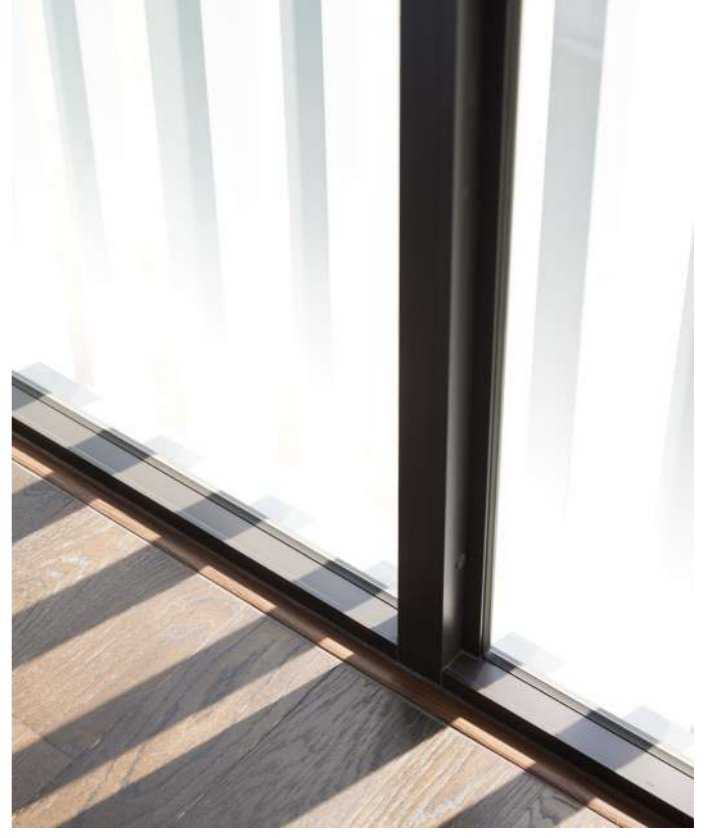

THE ARTIQUE  
LOCATION : BANGKOK, THAILAND

34

MODEL : WE 70, WE PLUS  
COLOR : AUTUMN BROWN